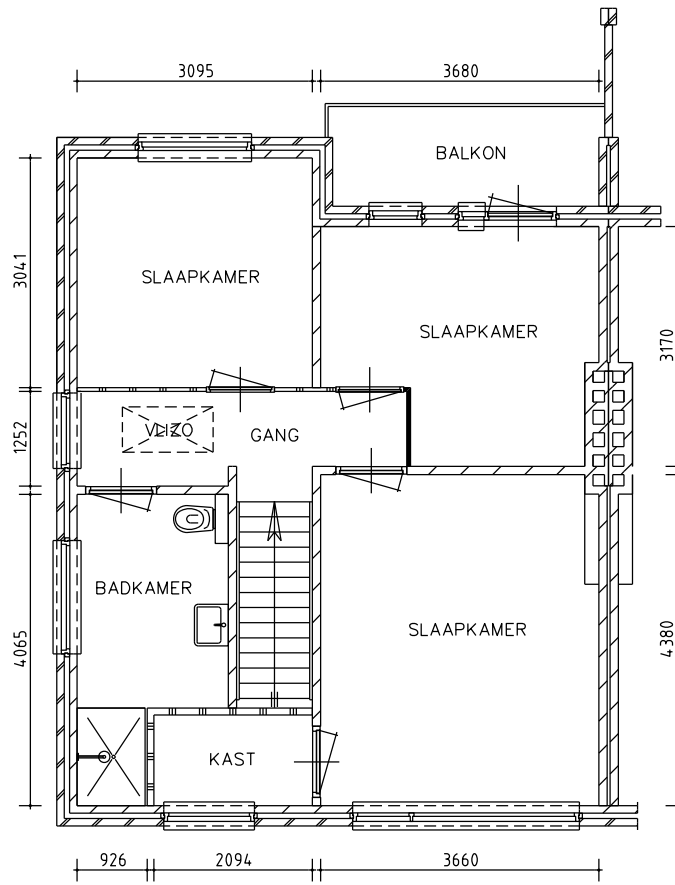

Beganeground

1e Verdieping

Zolder

1e haagstraat 48-50			
Complex:	18005-814	Type:	2
Bouwjaar:	1963	Schaal:	1:100