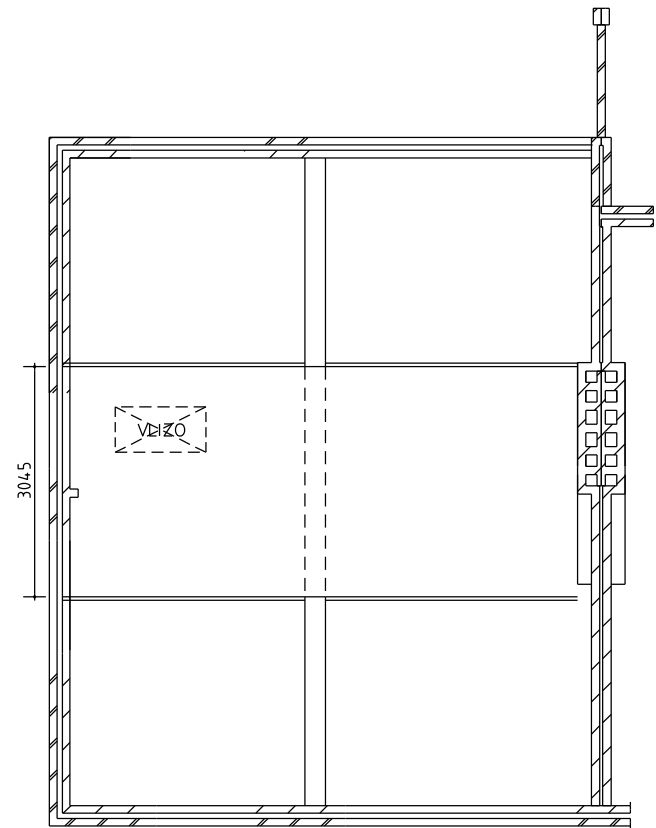

Beganeground

1e Verdieping

Zolder

1e haagstraat 48-50			
Complex:	18005-814	Type:	2
Bouwjaar:	1963	Schaal:	1:100